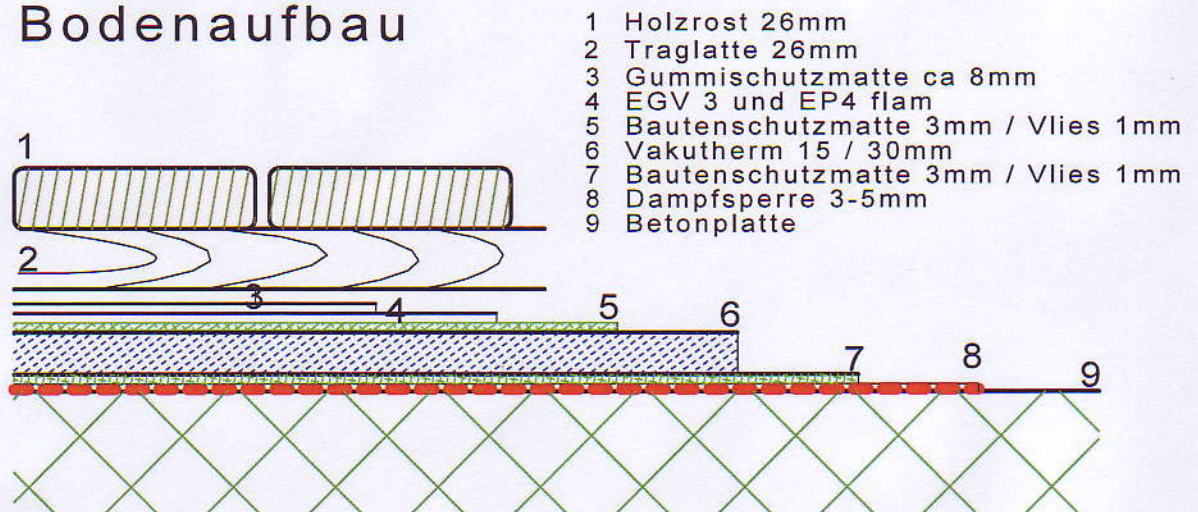

Bodenaufbau

9_02_17-BB

gez. Bühlmann AG 16.2.2009
Holzbau
8953 Dietikon
Tel 044 400 45 05