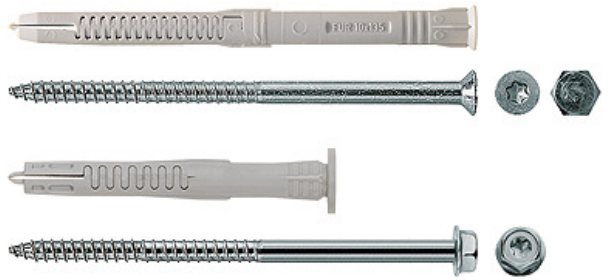

# Langschaftdübel

Langschaftdübel

Langschaftdübel FUR mit Schrauben

Langschaftdübel Nageldübel N 8x80

# Anwendungsbeispiele

Langschaftdübel FUR für Hohlkammersteine

Langschaftdübel Nageldübel für Dachlatten

Langschaftdübel Einsatz Storen Thermfix

Wir liefern Ihnen für alle Untergründe die optimale Befestigung. Nutzen Sie unser Fachwissen, wir freuen uns Sie beraten zu dürfen